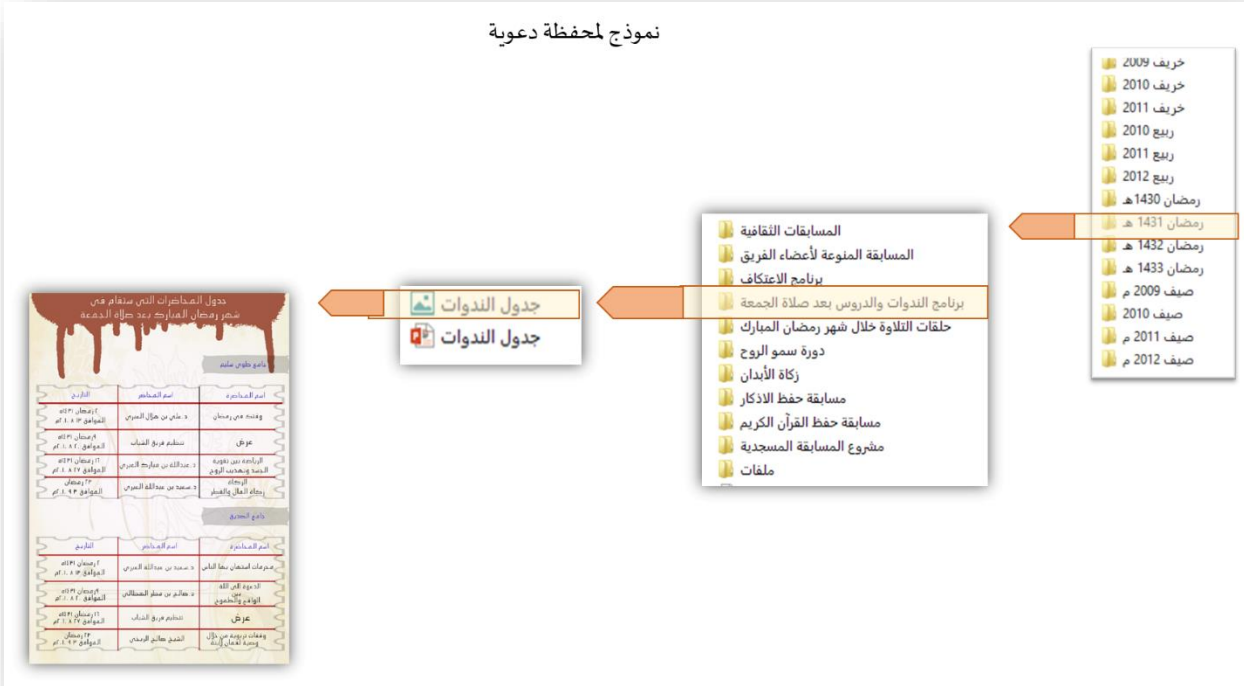

صورة تكميلية لجميع التفرعات للمحافظة الدعوية السابقة

نموذج رقم (2): إنشاء المحفظة الدعوية حسب جهات التنفيذ

المراكز الصيفية	7/24/2017 10:48 AM	File folder
المراكز الصيفية بولاية السيب	7/24/2017 10:48 AM	File folder
المركز الصيفي بجامع التواب بالمعيلة الجنوبية	7/24/2017 10:50 AM	File folder
المركز النموذجي بولاية الحمراء	7/24/2017 10:48 AM	File folder
جمعية المرأة العمانية	7/24/2017 10:48 AM	File folder
صندوق البر التعاوني بولاية السيب	7/24/2017 10:49 AM	File folder
فريق الشباب بولاية الحمراء	7/24/2017 10:52 AM	File folder
لجنة الزكاة بولاية الحمراء	7/24/2017 10:50 AM	File folder
لجنة جامع طوي سليم	7/24/2017 10:48 AM	File folder
مركز الإمام أبي سعيد الكدسي	7/24/2017 10:53 AM	File folder
مكتبة وقف الحمراء	7/24/2017 10:48 AM	File folder
نادي الحمراء الرياضي الثقافي	7/24/2017 10:52 AM	File folder